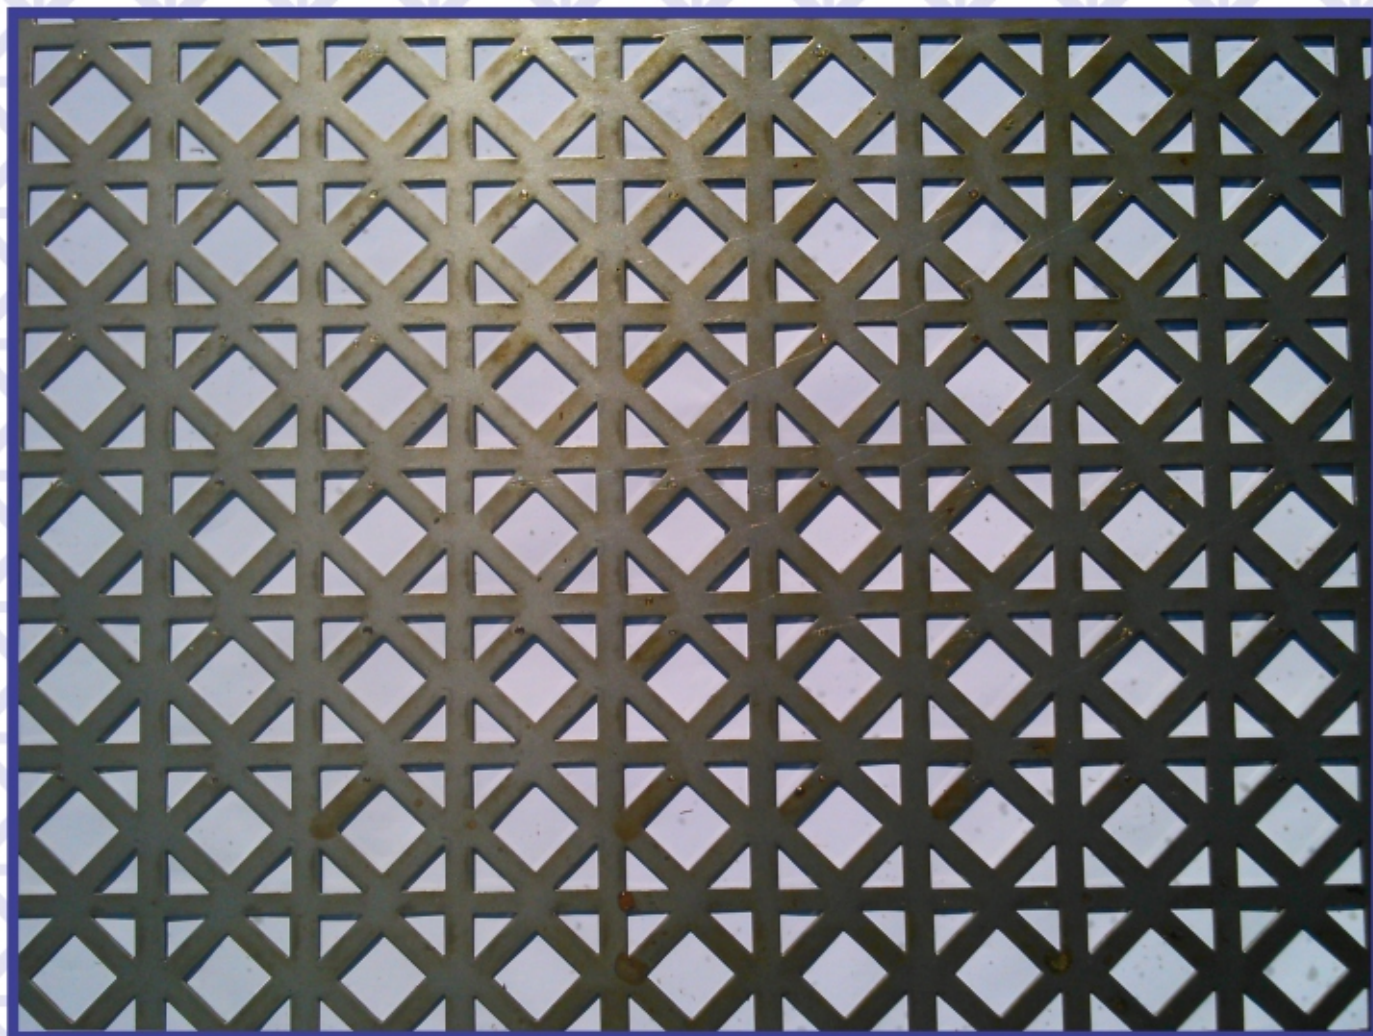

BRAZIL
Metais Perfurados

CHAPAS DECORATIVAS

Medidas Padrão

1000 x 2000 x 1,20mm

1200 x 2000 x 1,20 mm

1000 x 2000 x 1,50mm

1200 x 2000 x 1,50 mm

Chapas Decorativas

As chapas perfuradas decorativas são ideais para aplicação estética nos mais variados tipos de projetos.

Sua utilização pode ser indicada na decoração de ambientes fachadas, ou áreas externas, como componente de móveis e outros objetos decorativos, devido à beleza estética e a resistência que o material proporciona. Fabricadas em aço carbono, as chapas podem ser fornecidas com acabamento galvanizado ou pintado na varias cores e medidas, sempre de acordo com a necessidade da aplicação.

1000 x 2000 x 1,20 mm

1000 x 2000 x 1,50 mm

1200 x 2000 x 1,20 mm

1200 x 2000 x 1,50 mm

Outras medidas , entre em contato.

Mais fotos no Site em Aplicação

Medidas Padrão

1000 x 2000 x 0,90 mm

Indicadas para ambiente onde há necessidade de deflexão de luminosidade, as chapas expandidas tipo Brise são próprias para diminuir a claridade externa do ambiente, sem perder a visibilidade interna.

Medidas Padrão