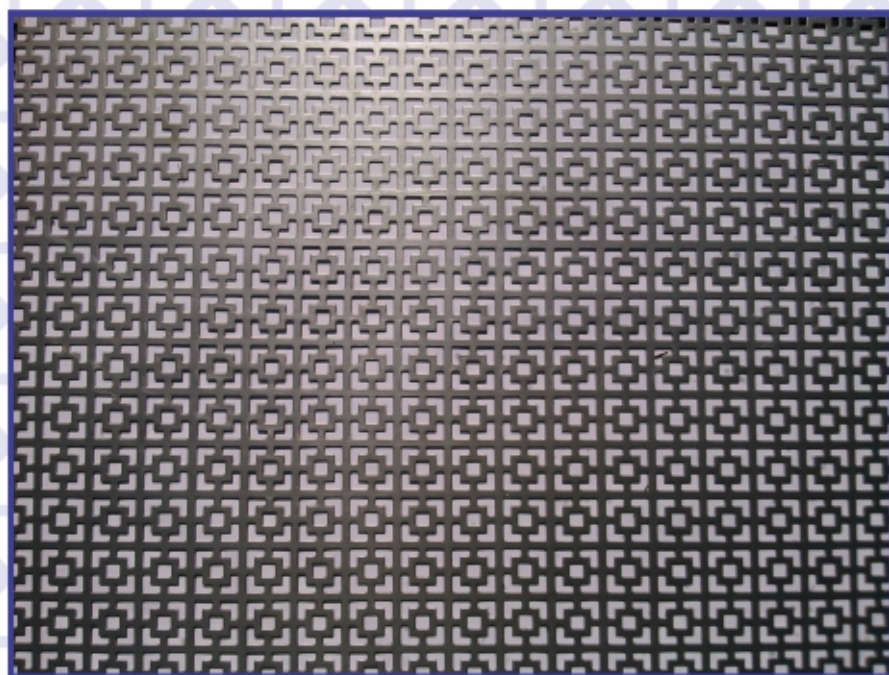

BRAZIL
Metais Perfurados

CHAPAS DECORATIVAS

Medidas Padrão

1000 x 2000 x 1,20mm

1200 x 2000 x 1,20 mm

1000 x 2000 x 1,50mm

1200 x 2000 x 1,50 mm

Chapas Decorativas

As chapas perfuradas decorativas são ideais para aplicação estética nos mais variados tipos de projetos.

Sua utilização pode ser indicada na decoração de ambientes fachadas, ou áreas externas, como componente de móveis e outros objetos decorativos, devido à beleza estética e a resistência que o material proporciona. Fabricadas em aço carbono, as chapas podem ser fornecidas com acabamento galvanizado ou pintado na varias cores e medidas, sempre de acordo com a necessidade da aplicação.

Outras medidas , entre em contato.

Mais fotos no Site em Aplicação

Medidas Padrão

1000 x 2000 x 0,90 mm

1200 x 2000 x 0,90 mm

Outras medidas , entre em contato.

Mais fotos no Site em Aplicação

Medidas Padrão

Indicadas para ambiente onde há necessidade de deflexão de luminosidade, as chapas expandidas tipo Brise são próprias para diminuir a claridade externa do ambiente, sem perder a visibilidade interna.

Medidas Padrão