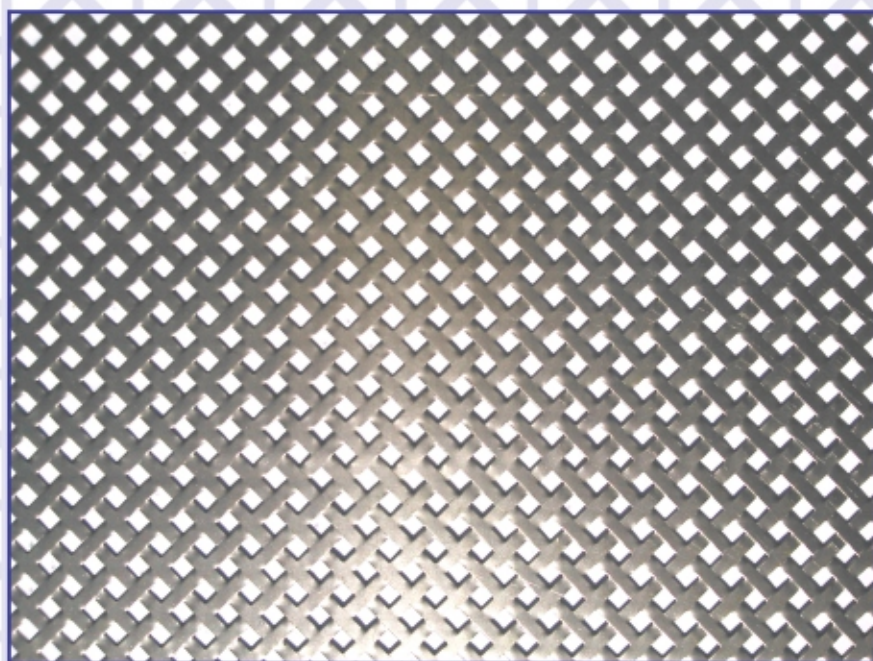

Medidas Padrão

1000 x 2000 x 0,90 mm

1200 x 2000 x 0,90 mm