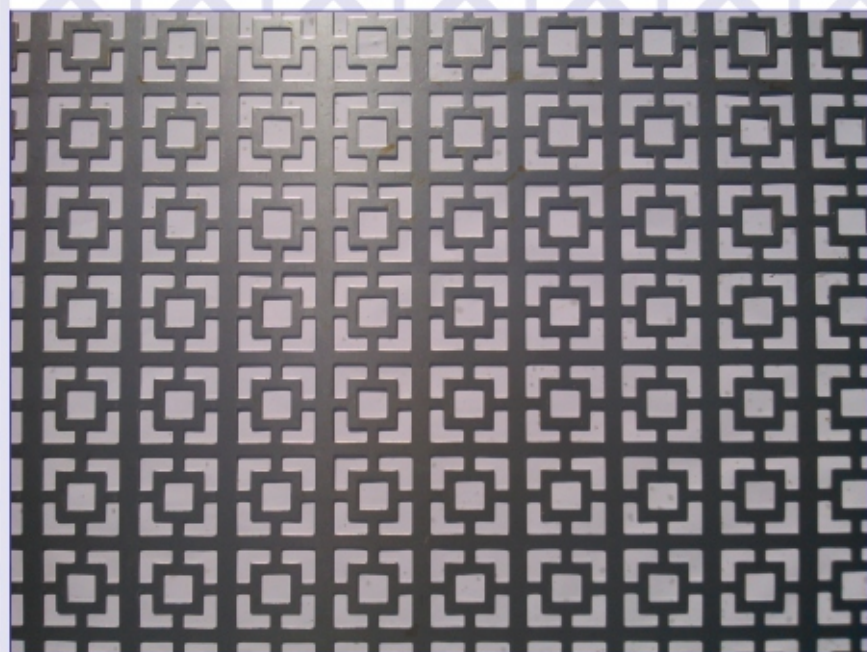

BRAZIL
Metais Perfurados

CHAPAS DECORATIVAS

Medidas Padrão

1000 x 2000 x 1,20mm

1200 x 2000 x 1,20 mm

1000 x 2000 x 1,50mm

1200 x 2000 x 1,50 mm

Chapas Decorativas

As chapas perfuradas decorativas são ideais para aplicação estética nos mais variados tipos de projetos.

Sua utilização pode ser indicada na decoração de ambientes fachadas, ou áreas externas, como componente de móveis e outros objetos decorativos, devido à beleza estética e a resistência que o material proporciona. Fabricadas em aço carbono, as chapas podem ser fornecidas com acabamento galvanizado ou pintado na varias cores e medidas, sempre de acordo com a necessidade da aplicação.

1000 x 2000 x 1,20 mm

1000 x 2000 x 1,50 mm

1200 x 2000 x 1,20 mm

1200 x 2000 x 1,50 mm

Outras medidas , entre em contato.

Mais fotos no Site em Aplicação

Medidas Padrão

1000 x 2000 x 0,90 mm

Indicadas para ambiente onde há necessidade de deflexão de luminosidade, as chapas expandidas tipo Brise são próprias para diminuir a claridade externa do ambiente, sem perder a visibilidade interna.

Medidas Padrão