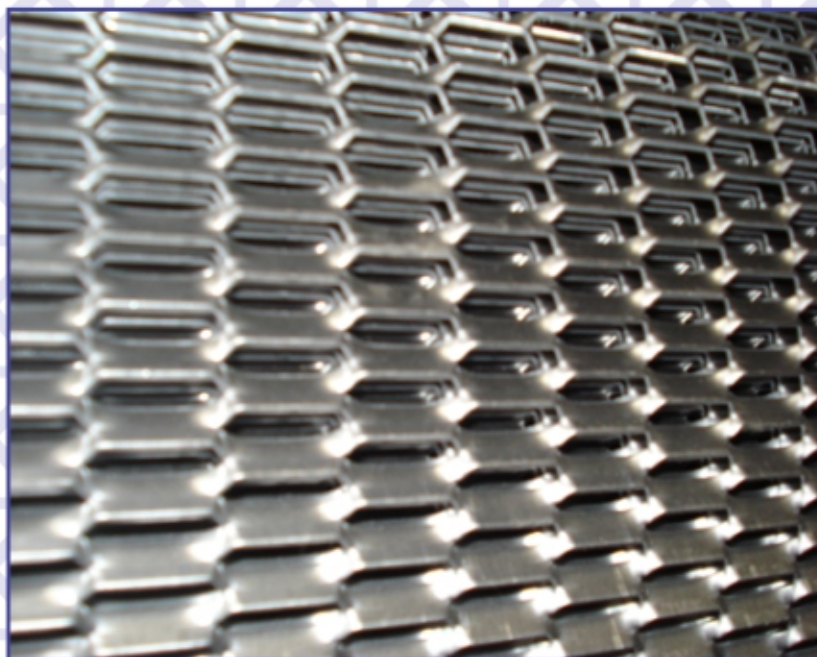

Outras medidas, entre em contato.